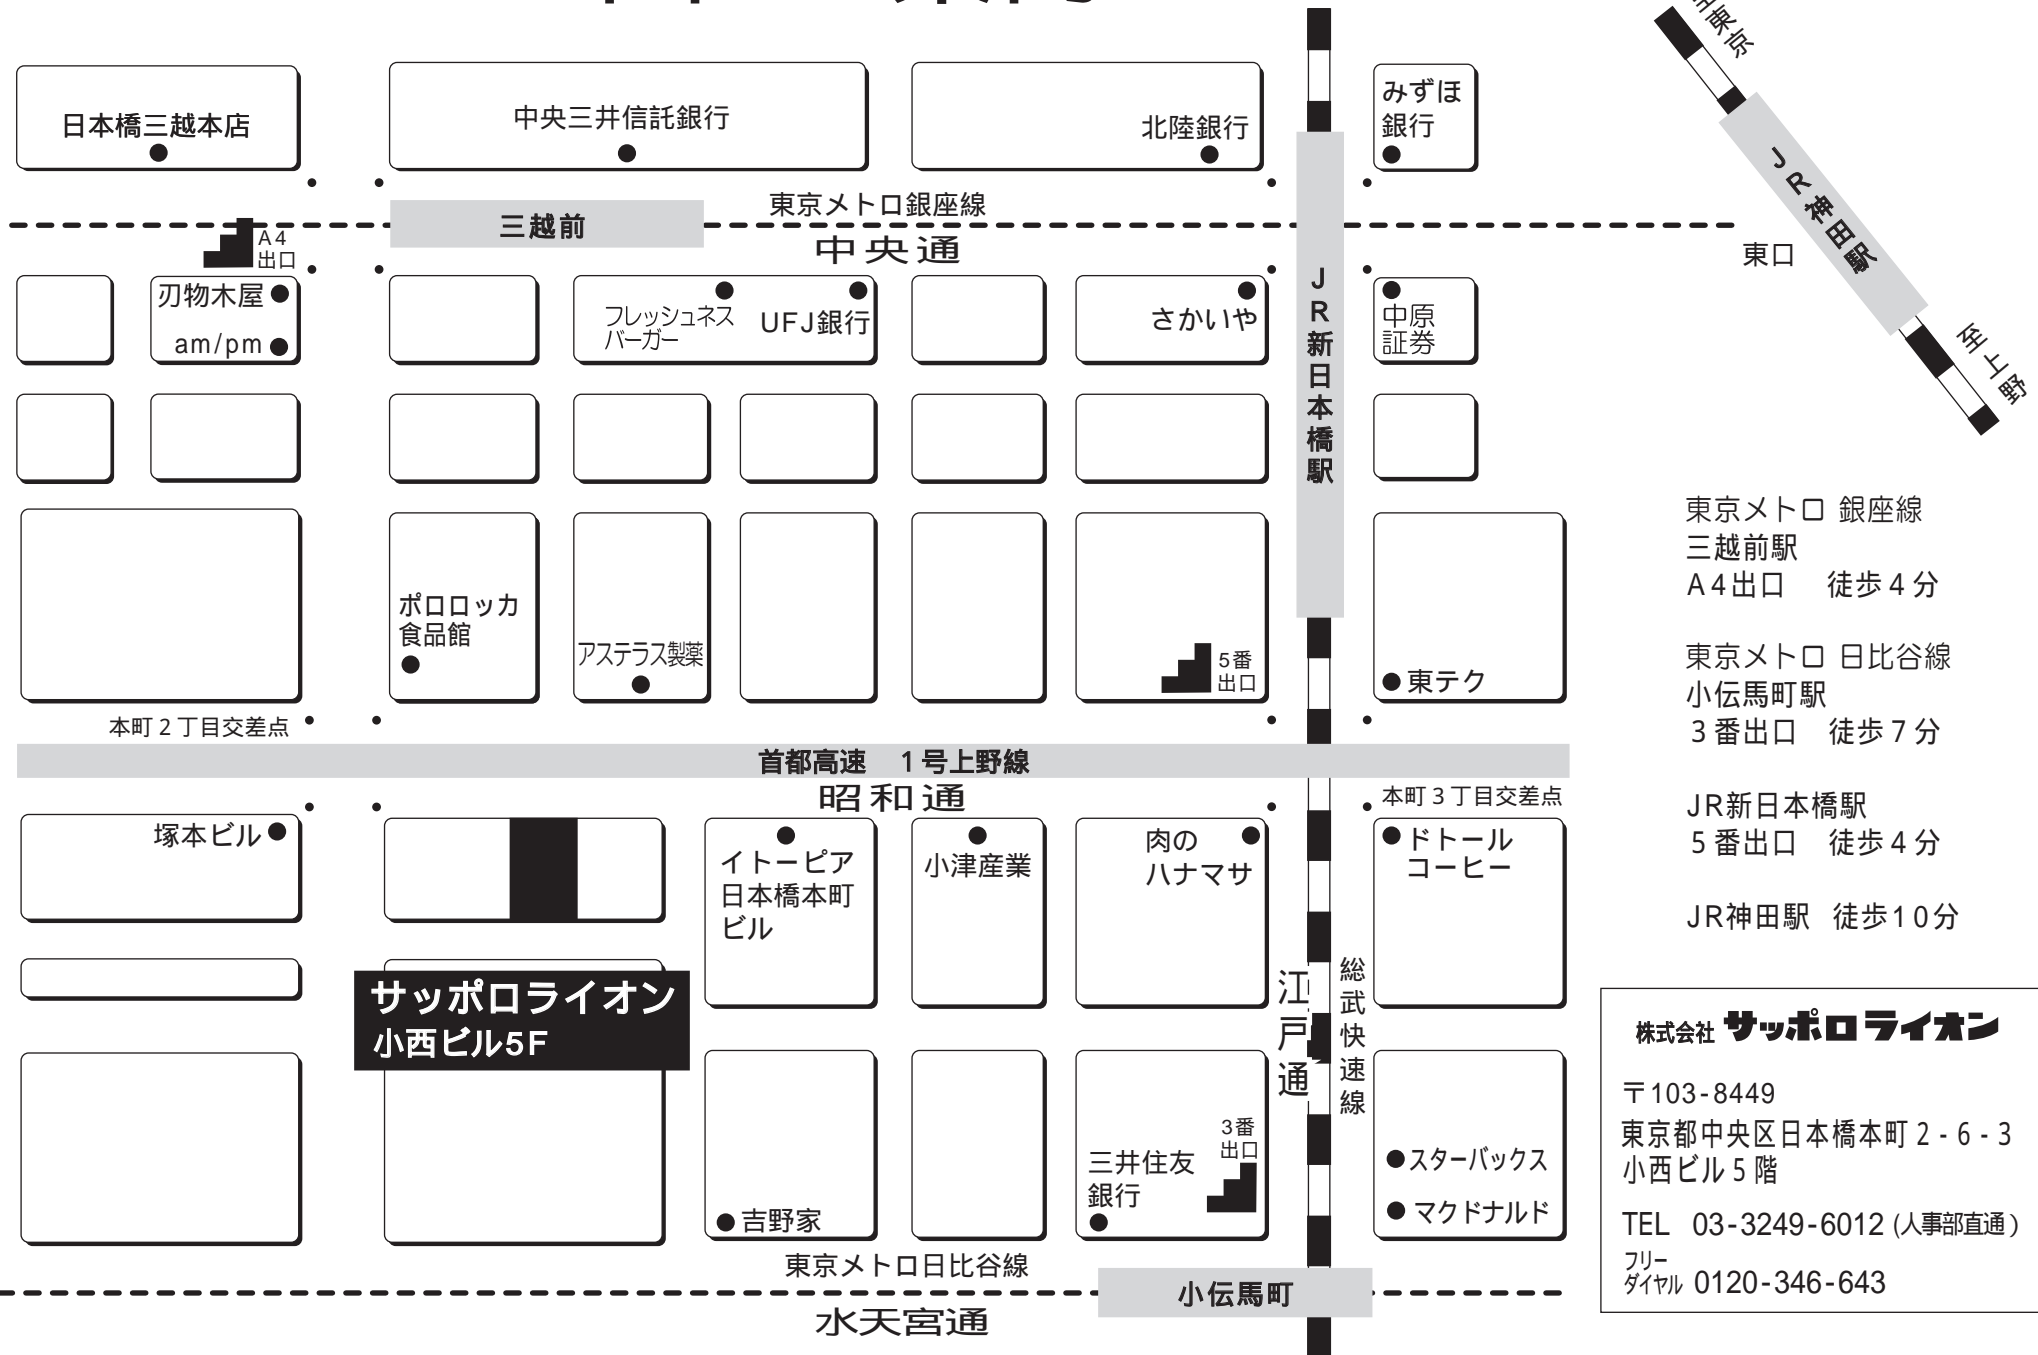

本社ご案内 MAP

東京メトロ 銀座線
三越前駅
A4出口 徒歩4分

東京メトロ 日比谷線
小伝馬町駅
3番出口 徒歩7分

JR新日本橋駅
5番出口 徒歩4分

JR神田駅 徒歩10分

株式会社 **サッポロライオン**

〒103-8449
東京都中央区日本橋本町2-6-3
小西ビル5階

TEL 03-3249-6012 (人事部直通)
フリーダイヤル 0120-346-643

サッポロライオン
小西ビル5F